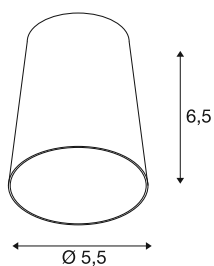

PURI 2

0 Cone, abat-jour, H : 6,5 cm, aluminium

Combinez un design intemporel avec une grande liberté de conception : le nouveau PURI 2,0 est désormais disponible en système modulaire. Combinez cette base avec de superbes abat-jour de trois formes modernes et dans six couleurs tendance chacun pour créer des pièces personnalisées.

INFORMATIONS TECHNIQUES

Réf.	1008377
Coloris	aluminium
Hauteur	6.5 cm
Diamètre	5.5 cm
Poids net	0.02 kg
Poids brut	0.1 kg