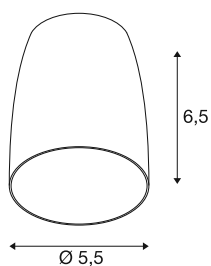

PURI 2

0 Dome, abat-jour, H : 6,5 cm, aluminium

Combinez un design intemporel avec une grande liberté de conception : le nouveau PURI 2,0 est désormais disponible en système modulaire. Combinez cette base avec de superbes abat-jour de trois formes modernes et dans six couleurs tendance chacun pour créer des pièces personnalisées.

INFORMATIONS TECHNIQUES

Réf.	1008378
Coloris	aluminium
Hauteur	6.5 cm
Diamètre	5.5 cm
Poids net	0.02 kg
Poids brut	0.1 kg