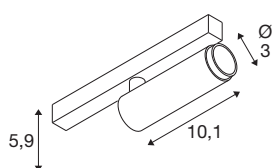

GRIP! S

spot 48 V, cylindrique, 2700 K, 9,8 W, DALI, 29°, blanc / noir

GRIP! est le nouveau spot décoratif de SLV. Il s'intègre parfaitement aux tendances design actuelles. L'élégant élément décoratif en taille S et le modèle polyvalent en taille M avec LED intégrée et réflecteur anti-éblouissant sont disponibles pour le système de rails monophasé, triphasé et 48 V. Vous avez le choix entre différents types de commande et de couleurs de lumière ainsi que des spots à leur chaude variable. Visuellement, les spots GRIP! se distinguent par leurs combinaisons de couleurs modernes et leurs anneaux décoratifs disponibles séparément en quatre couleurs afin de les personnaliser.

INFORMATIONS TECHNIQUES

Réf.	1008405
Nombre de sorties lumineuses différentes	1
Code IP	IP20
Classe de résistance aux chocs	IK 02
Résistance aux chocs	0.2 Joule
Montage	En saillie
Variable	Oui
Technologie de variation de l'éclairage	DALI
Tension nominale primaire	48DC
Courant / tension secondaire	250 mA
Classe de protection	III
Puissance en watts	9.8 W
Température ambiante minimale	0 °C
Température ambiante maximale	35 °C
Lumen	530 lm
Température de couleur	2700 Kelvin
Coloris	blanc/noir
IRC	90
UGR ≤	25
Durée de vie	50000 h
Risk Group	1
Longueur	18 cm

Largeur	3 cm
Hauteur	4 cm
Poids net	0.12 kg
Poids brut	0.15 kg

Accessoires

1008489	GRIP! S , anneau déco, noir
1008488	GRIP! S , anneau déco, blanc
1008490	GRIP! S , anneau déco, nickel
1008491	GRIP! S , anneau déco, doré