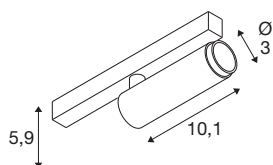

## GRIP! S

spot 48 V, cylindrique, 2700 K, 9,8 W, DALI, 29°, noir / doré

GRIP! est le nouveau spot décoratif de SLV. Il s'intègre parfaitement aux tendances design actuelles. L'élégant élément décoratif en taille S et le modèle polyvalent en taille M avec LED intégrée et réflecteur anti-éblouissant sont disponibles pour le système de rails monophasé, triphasé et 48 V. Vous avez le choix entre différents types de commande et de couleurs de lumière ainsi que des spots à leur chaude variable. Visuellement, les spots GRIP! se distinguent par leurs combinaisons de couleurs modernes et leurs anneaux décoratifs disponibles séparément en quatre couleurs afin de les personnaliser.

## INFORMATIONS TECHNIQUES

Réf.	1008407
Nombre de sorties lumineuses différentes	1
Code IP	IP20
Classe de résistance aux chocs	IK 02
Résistance aux chocs	0.2 Joule
Montage	En saillie
Variable	Oui
Technologie de variation de l'éclairage	DALI
Tension nominale primaire	48DC
Courant / tension secondaire	250 mA
Classe de protection	III
Puissance en watts	9.8 W
Température ambiante minimale	0 °C
Température ambiante maximale	35 °C
Lumen	530 lm
Température de couleur	2700 Kelvin
Coloris	noir/or
IRC	90
UGR ≤	25
Durée de vie	50000 h
Risk Group	1
Longueur	18 cm

Largeur	3 cm
Hauteur	4 cm
Poids net	0.12 kg
Poids brut	0.15 kg