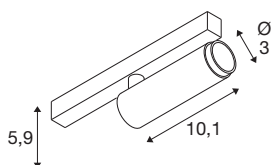

GRIP! S

spot 48 V, cylindrique, 2700 K, 9,8 W, DALI, 29°, bronze / noir

GRIP! est le nouveau spot décoratif de SLV. Il s'intègre parfaitement aux tendances design actuelles. L'élégant élément décoratif en taille S et le modèle polyvalent en taille M avec LED intégrée et réflecteur anti-éblouissant sont disponibles pour le système de rails monophasé, triphasé et 48 V. Vous avez le choix entre différents types de commande et de couleurs de lumière ainsi que des spots à leur chaude variable. Visuellement, les spots GRIP! se distinguent par leurs combinaisons de couleurs modernes et leurs anneaux décoratifs disponibles séparément en quatre couleurs afin de les personnaliser.

INFORMATIONS TECHNIQUES

Réf.	1008408
Nombre de sorties lumineuses différentes	1
Code IP	IP20
Classe de résistance aux chocs	IK 02
Résistance aux chocs	0.2 Joule
Montage	En saillie
Variable	Oui
Technologie de variation de l'éclairage	DALI
Tension nominale primaire	48DC
Courant / tension secondaire	250 mA
Classe de protection	III
Puissance en watts	9.8 W
Température ambiante minimale	0 °C
Température ambiante maximale	35 °C
Lumen	530 lm
Température de couleur	2700 Kelvin
Coloris	bronze/noir
IRC	90
UGR ≤	25
Durée de vie	50000 h
Risk Group	1
Longueur	18 cm

Largeur	3 cm
Hauteur	4 cm
Poids net	0.12 kg
Poids brut	0.15 kg

Accessoires

1008489	GRIP! S , anneau déco, noir
1008488	GRIP! S , anneau déco, blanc
1008490	GRIP! S , anneau déco, nickel
1008491	GRIP! S , anneau déco, doré