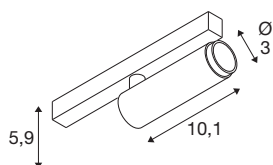

GRIP! S

spot 48 V, cylindrique, 3000 K, 9,8 W, DALI, 29°, blanc / noir

GRIP! est le nouveau spot décoratif de SLV. Il s'intègre parfaitement aux tendances design actuelles. L'élégant élément décoratif en taille S et le modèle polyvalent en taille M avec LED intégrée et réflecteur anti-éblouissant sont disponibles pour le système de rails monophasé, triphasé et 48 V. Vous avez le choix entre différents types de commande et de couleurs de lumière ainsi que des spots à leur chaude variable. Visuellement, les spots GRIP! se distinguent par leurs combinaisons de couleurs modernes et leurs anneaux décoratifs disponibles séparément en quatre couleurs afin de les personnaliser.

INFORMATIONS TECHNIQUES

Réf.	1008410
Nombre de sorties lumineuses différentes	1
Code IP	IP20
Classe de résistance aux chocs	IK 02
Résistance aux chocs	0.2 Joule
Montage	En saillie
Variable	Oui
Technologie de variation de l'éclairage	DALI
Tension nominale primaire	48DC
Courant / tension secondaire	250 mA
Classe de protection	III
Puissance en watts	9.8 W
Température ambiante minimale	0 °C
Température ambiante maximale	35 °C
Lumen	610 lm
Température de couleur	3000 Kelvin
Coloris	blanc/noir
IRC	90
UGR ≤	25
Durée de vie	50000 h
Risk Group	1
Longueur	18 cm

Largeur	3 cm
Hauteur	4 cm
Poids net	0.12 kg
Poids brut	0.15 kg

Accessoires

1008489	GRIP! S , anneau déco, noir
1008488	GRIP! S , anneau déco, blanc
1008490	GRIP! S , anneau déco, nickel
1008491	GRIP! S , anneau déco, doré