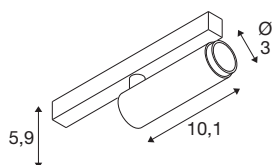

GRIP! S

spot 48 V, cylindrique, 3000 K, 9,8 W, DALI, 29°, noir / doré

GRIP! est le nouveau spot décoratif de SLV. Il s'intègre parfaitement aux tendances design actuelles. L'élégant élément décoratif en taille S et le modèle polyvalent en taille M avec LED intégrée et réflecteur anti-éblouissant sont disponibles pour le système de rails monophasé, triphasé et 48 V. Vous avez le choix entre différents types de commande et de couleurs de lumière ainsi que des spots à leur chaude variable. Visuellement, les spots GRIP! se distinguent par leurs combinaisons de couleurs modernes et leurs anneaux décoratifs disponibles séparément en quatre couleurs afin de les personnaliser.

INFORMATIONS TECHNIQUES

Réf.	1008412
Nombre de sorties lumineuses différentes	1
Code IP	IP20
Classe de résistance aux chocs	IK 02
Résistance aux chocs	0.2 Joule
Montage	En saillie
Variable	Oui
Technologie de variation de l'éclairage	DALI
Tension nominale primaire	48DC
Courant / tension secondaire	250 mA
Classe de protection	III
Puissance en watts	9.8 W
Température ambiante minimale	0 °C
Température ambiante maximale	35 °C
Lumen	610 lm
Température de couleur	3000 Kelvin
Coloris	noir/or
IRC	90
UGR ≤	25
Durée de vie	50000 h
Risk Group	1
Longueur	18 cm

Largeur	3 cm
Hauteur	4 cm
Poids net	0.12 kg
Poids brut	0.15 kg

Accessoires

1008489	GRIP! S , anneau déco, noir
1008488	GRIP! S , anneau déco, blanc
1008490	GRIP! S , anneau déco, nickel
1008491	GRIP! S , anneau déco, doré