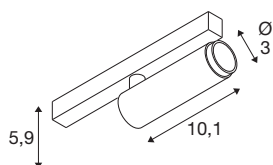

GRIP! S

spot 48 V, cylindrique, 3000 K, 9,8 W, DALI, 29°, bronze / noir

GRIP! est le nouveau spot décoratif de SLV. Il s'intègre parfaitement aux tendances design actuelles. L'élégant élément décoratif en taille S et le modèle polyvalent en taille M avec LED intégrée et réflecteur anti-éblouissant sont disponibles pour le système de rails monophasé, triphasé et 48 V. Vous avez le choix entre différents types de commande et de couleurs de lumière ainsi que des spots à leur chaude variable. Visuellement, les spots GRIP! se distinguent par leurs combinaisons de couleurs modernes et leurs anneaux décoratifs disponibles séparément en quatre couleurs afin de les personnaliser.

INFORMATIONS TECHNIQUES

Réf.	1008413
Nombre de sorties lumineuses différentes	1
Code IP	IP20
Classe de résistance aux chocs	IK 02
Résistance aux chocs	0.2 Joule
Montage	En saillie
Variable	Oui
Technologie de variation de l'éclairage	DALI
Tension nominale primaire	48DC
Courant / tension secondaire	250 mA
Classe de protection	III
Puissance en watts	9.8 W
Température ambiante minimale	0 °C
Température ambiante maximale	35 °C
Lumen	610 lm
Température de couleur	3000 Kelvin
Coloris	bronze/noir
IRC	90
UGR ≤	25
Durée de vie	50000 h
Risk Group	1
Longueur	18 cm

Largeur	3 cm
Hauteur	4 cm
Poids net	0.12 kg
Poids brut	0.15 kg

Accessoires

1008489	GRIP! S , anneau déco, noir
1008488	GRIP! S , anneau déco, blanc
1008490	GRIP! S , anneau déco, nickel
1008491	GRIP! S , anneau déco, doré