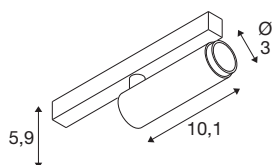

GRIP! S

spot 48 V, cylindrique, 3000 K, 9,8 W, DALI, 29°, doré / noir

GRIP! est le nouveau spot décoratif de SLV. Il s'intègre parfaitement aux tendances design actuelles. L'élégant élément décoratif en taille S et le modèle polyvalent en taille M avec LED intégrée et réflecteur anti-éblouissant sont disponibles pour le système de rails monophasé, triphasé et 48 V. Vous avez le choix entre différents types de commande et de couleurs de lumière ainsi que des spots à leur chaude variable. Visuellement, les spots GRIP! se distinguent par leurs combinaisons de couleurs modernes et leurs anneaux décoratifs disponibles séparément en quatre couleurs afin de les personnaliser.

INFORMATIONS TECHNIQUES

Réf.	1008414
Nombre de sorties lumineuses différentes	1
Code IP	IP20
Classe de résistance aux chocs	IK 02
Résistance aux chocs	0.2 Joule
Montage	En saillie
Variable	Oui
Technologie de variation de l'éclairage	DALI
Tension nominale primaire	48DC
Courant / tension secondaire	250 mA
Classe de protection	III
Puissance en watts	9.8 W
Température ambiante minimale	0 °C
Température ambiante maximale	35 °C
Lumen	610 lm
Température de couleur	3000 Kelvin
Coloris	or/noir
IRC	90
UGR ≤	25
Durée de vie	50000 h
Risk Group	1
Longueur	18 cm

Largeur	3 cm
Hauteur	4 cm
Poids net	0.12 kg
Poids brut	0.15 kg

Accessoires

1008489	GRIP! S , anneau déco, noir
1008488	GRIP! S , anneau déco, blanc
1008490	GRIP! S , anneau déco, nickel
1008491	GRIP! S , anneau déco, doré