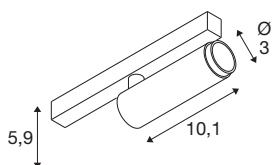

GRIP! S

spot 48 V, cylindrique, 2000-3000 K, 9,8 W, DALI, dim to warm, 29°, blanc / noir

GRIP! est le nouveau spot décoratif de SLV. Il s'intègre parfaitement aux tendances design actuelles. L'élégant élément décoratif en taille S et le modèle polyvalent en taille M avec LED intégrée et réflecteur anti-éblouissant sont disponibles pour le système de rails monophasé, triphasé et 48 V. Vous avez le choix entre différents types de commande et de couleurs de lumière ainsi que des spots à leur chaude variable. Visuellement, les spots GRIP! se distinguent par leurs combinaisons de couleurs modernes et leurs anneaux décoratifs disponibles séparément en quatre couleurs afin de les personnaliser.

INFORMATIONS TECHNIQUES

Réf.	1008415
Nombre de sorties lumineuses différentes	1
Code IP	IP20
Classe de résistance aux chocs	IK 02
Résistance aux chocs	0.2 Joule
Montage	En saillie
Variable	Oui
Technologie de variation de l'éclairage	DALI
Tension nominale primaire	48DC
Courant / tension secondaire	250 mA
Classe de protection	III
Puissance en watts	9.8 W
Température ambiante minimale	0 °C
Température ambiante maximale	35 °C
Lumen	350 lm
Température de couleur	2000-3000 Kelvin
Coloris	blanc/noir
IRC	90
UGR ≤	25
Durée de vie	50000 h
Risk Group	1
Longueur	18 cm

Largeur	3 cm
Hauteur	4 cm
Poids net	0.12 kg
Poids brut	0.15 kg

Accessoires

1008489	GRIP! S , anneau déco, noir
1008488	GRIP! S , anneau déco, blanc
1008490	GRIP! S , anneau déco, nickel
1008491	GRIP! S , anneau déco, doré