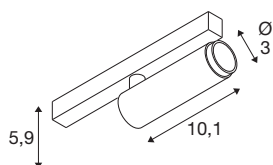

## GRIP! S

spot 48 V, cylindrique, 2000-3000 K, 9,8 W, DALI, dim to warm, 29°, bronze / noir

GRIP! est le nouveau spot décoratif de SLV. Il s'intègre parfaitement aux tendances design actuelles. L'élégant élément décoratif en taille S et le modèle polyvalent en taille M avec LED intégrée et réflecteur anti-éblouissant sont disponibles pour le système de rails monophasé, triphasé et 48 V. Vous avez le choix entre différents types de commande et de couleurs de lumière ainsi que des spots à leur chaude variable. Visuellement, les spots GRIP! se distinguent par leurs combinaisons de couleurs modernes et leurs anneaux décoratifs disponibles séparément en quatre couleurs afin de les personnaliser.

## INFORMATIONS TECHNIQUES

Réf.	1008418
Nombre de sorties lumineuses différentes	1
Code IP	IP20
Classe de résistance aux chocs	IK 02
Résistance aux chocs	0.2 Joule
Montage	En saillie
Variable	Oui
Technologie de variation de l'éclairage	DALI
Tension nominale primaire	48DC
Courant / tension secondaire	250 mA
Classe de protection	III
Puissance en watts	9.8 W
Température ambiante minimale	0 °C
Température ambiante maximale	35 °C
Lumen	350 lm
Température de couleur	2000-3000 Kelvin
Coloris	bronze/noir
IRC	90
UGR ≤	25
Durée de vie	50000 h
Risk Group	1
Longueur	18 cm

Largeur	3 cm
Hauteur	4 cm
Poids net	0.12 kg
Poids brut	0.15 kg