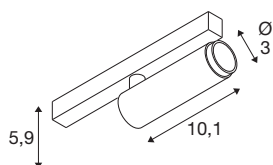

GRIP! S

spot 48 V, cylindrique, 2000-3000 K, 9,8 W, DALI, dim to warm, 29°, doré / noir

GRIP! est le nouveau spot décoratif de SLV. Il s'intègre parfaitement aux tendances design actuelles. L'élégant élément décoratif en taille S et le modèle polyvalent en taille M avec LED intégrée et réflecteur anti-éblouissant sont disponibles pour le système de rails monophasé, triphasé et 48 V. Vous avez le choix entre différents types de commande et de couleurs de lumière ainsi que des spots à leur chaude variable. Visuellement, les spots GRIP! se distinguent par leurs combinaisons de couleurs modernes et leurs anneaux décoratifs disponibles séparément en quatre couleurs afin de les personnaliser.

INFORMATIONS TECHNIQUES

Réf.	1008419
Nombre de sorties lumineuses différentes	1
Code IP	IP20
Classe de résistance aux chocs	IK 02
Résistance aux chocs	0.2 Joule
Montage	En saillie
Variable	Oui
Technologie de variation de l'éclairage	DALI
Tension nominale primaire	48DC
Courant / tension secondaire	250 mA
Classe de protection	III
Puissance en watts	9.8 W
Température ambiante minimale	0 °C
Température ambiante maximale	35 °C
Lumen	350 lm
Température de couleur	2000-3000 Kelvin
Coloris	or/noir
IRC	90
UGR ≤	25
Durée de vie	50000 h
Risk Group	1
Longueur	18 cm

Largeur	3 cm
Hauteur	4 cm
Poids net	0.12 kg
Poids brut	0.15 kg

Accessoires

1008489	GRIP! S , anneau déco, noir
1008488	GRIP! S , anneau déco, blanc
1008490	GRIP! S , anneau déco, nickel
1008491	GRIP! S , anneau déco, doré