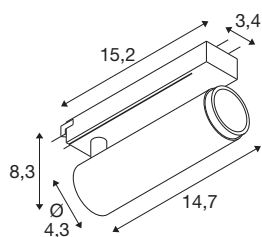

GRIP! M

spot monophasé, cylindrique, 3000 K, 20 W, PHASE, 42°, noir / doré

GRIP! est le nouveau spot décoratif de SLV. Il s'intègre parfaitement aux tendances design actuelles. L'élégant élément décoratif en taille S et le modèle polyvalent en taille M avec LED intégrée et réflecteur anti-éblouissant sont disponibles pour le système de rails monophasé, triphasé et 48 V. Vous avez le choix entre différents types de commande et de couleurs de lumière ainsi que des spots à leur chaude variable. Visuellement, les spots GRIP! se distinguent par leurs combinaisons de couleurs modernes et leurs anneaux décoratifs disponibles séparément en quatre couleurs afin de les personnaliser.

INFORMATIONS TECHNIQUES

| | |
|--|--|
| Réf. | 1008427 |
| Nombre de sorties lumineuses différentes | 1 |
| Code IP | IP20 |
| Classe de résistance aux chocs | IK 02 |
| Résistance aux chocs | 0.2 Joule |
| Montage | En saillie |
| Variable | Oui |
| Technologie de variation de l'éclairage | Variateur en début de phase, Variateur en fin de phase |
| Tension nominale primaire | 220-240V ~50/60 Hz |
| Courant / tension secondaire | 500 mA |
| Classe de protection | II |
| Puissance en watts | 20 W |
| Température ambiante minimale | 0 °C |
| Température ambiante maximale | 35 °C |
| Nombre de luminaires sur LS B16A | 44 |
| Nombre de luminaires sur LS C16A | 89 |
| Hauteur du courant d'appel | 25 A |
| Durée du courant d'appel | 100 µs |
| Lumen | 1900 lm |
| Température de couleur | 3000 Kelvin |
| Coloris | noir/or |
| IRC | 90 |

| | |
|--------------|---------|
| UGR ≤ | 19 |
| Durée de vie | 50000 h |
| Risk Group | 1 |
| Longueur | 15.3 cm |
| Largeur | 4.3 cm |
| Hauteur | 8.2 cm |
| Poids net | 0.27 kg |
| Poids brut | 0.32 kg |