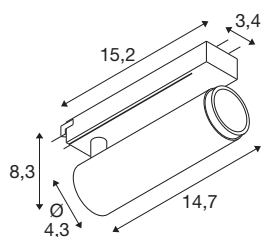

## GRIP! M

1~ spot, cylindrique, 3000 K, 20 W, PHASE, 42°, bronze / noir

GRIP! est le nouveau spot décoratif de SLV. Il s'intègre parfaitement aux tendances design actuelles. L'élégant élément décoratif en taille S et le modèle polyvalent en taille M avec LED intégrée et réflecteur anti-éblouissant sont disponibles pour le système de rails monophasé, triphasé et 48 V. Vous avez le choix entre différents types de commande et de couleurs de lumière ainsi que des spots à leur chaude variable. Visuellement, les spots GRIP! se distinguent par leurs combinaisons de couleurs modernes et leurs anneaux décoratifs disponibles séparément en quatre couleurs afin de les personnaliser.

## INFORMATIONS TECHNIQUES

Réf.	1008428
Nombre de sorties lumineuses différentes	1
Code IP	IP20
Classe de résistance aux chocs	IK 02
Résistance aux chocs	0.2 Joule
Montage	En saillie
Variable	Oui
Technologie de variation de l'éclairage	Variateur en début de phase, Variateur en fin de phase
Tension nominale primaire	220-240V ~50/60 Hz
Courant / tension secondaire	500 mA
Classe de protection	II
Puissance en watts	20 W
Température ambiante minimale	0 °C
Température ambiante maximale	35 °C
Nombre de luminaires sur LS B16A	44
Nombre de luminaires sur LS C16A	89
Hauteur du courant d'appel	25 A
Durée du courant d'appel	100 µs
Lumen	1900 lm
Température de couleur	3000 Kelvin
Coloris	bronze/noir
IRC	90

UGR ≤	19
Durée de vie	50000 h
Risk Group	1
Longueur	15.3 cm
Largeur	4.3 cm
Hauteur	8.2 cm
Poids net	0.27 kg
Poids brut	0.32 kg