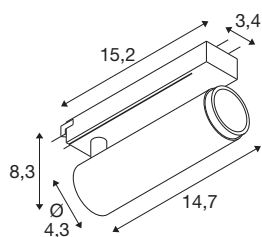

## INFORMATIONS TECHNIQUES

|  |  |
|--|--|
| Réf.                                     | 1008429  |
| Nombre de sorties lumineuses différentes | 1  |
| Code IP                                  | IP20   |
| Classe de résistance aux chocs           | IK 02  |
| Résistance aux chocs                     | 0.2 Joule  |
| Montage                                  | En saillie   |
| Variable                                 | Oui  |
| Technologie de variation de l'éclairage  | Variateur en début de phase, Variateur en fin de phase |
| Tension nominale primaire                | 220-240V ~50/60 Hz                                     |
| Courant / tension secondaire             | 500 mA   |
| Classe de protection                     | II   |
| Puissance en watts                       | 20 W   |
| Température ambiante minimale            | 0 °C   |
| Température ambiante maximale            | 35 °C  |
| Nombre de luminaires sur LS B16A         | 44   |
| Nombre de luminaires sur LS C16A         | 89   |
| Hauteur du courant d'appel               | 25 A   |
| Durée du courant d'appel                 | 100 µs   |
| Lumen                                    | 1900 lm  |
| Température de couleur                   | 3000 Kelvin  |
| Coloris                                  | or/noir  |
| IRC                                      | 90   |