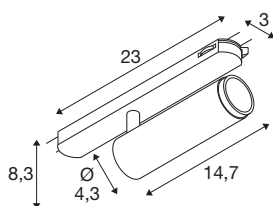

GRIP! M

spot triphasé, cylindrique, 3000 K, 20 W, DALI, Touch, 42°, blanc / noir

GRIP! est le nouveau spot décoratif de SLV. Il s'intègre parfaitement aux tendances design actuelles. L'élégant élément décoratif en taille S et le modèle polyvalent en taille M avec LED intégrée et réflecteur anti-éblouissant sont disponibles pour le système de rails monophasé, triphasé et 48 V. Vous avez le choix entre différents types de commande et de couleurs de lumière ainsi que des spots à leur chaude variable. Visuellement, les spots GRIP! se distinguent par leurs combinaisons de couleurs modernes et leurs anneaux décoratifs disponibles séparément en quatre couleurs afin de les personnaliser.

INFORMATIONS TECHNIQUES

| | |
|--|--------------------|
| Réf. | 1008437 |
| Nombre de sorties lumineuses différentes | 1 |
| Code IP | IP20 |
| Classe de résistance aux chocs | IK 02 |
| Résistance aux chocs | 0.2 Joule |
| Montage | En saillie |
| Variable | Oui |
| Technologie de variation de l'éclairage | DALI, Touch |
| Tension nominale primaire | 220-240V ~50/60 Hz |
| Courant / tension secondaire | 500 mA |
| Classe de protection | II |
| Puissance en watts | 20 W |
| Température ambiante minimale | 0 °C |
| Température ambiante maximale | 35 °C |
| Nombre de luminaires sur LS B16A | 80 |
| Nombre de luminaires sur LS C16A | 128 |
| Hauteur du courant d'appel | 12 A |
| Durée du courant d'appel | 2.8 µs |
| Lumen | 1900 lm |
| Température de couleur | 3000 Kelvin |
| Coloris | blanc/noir |
| IRC | 90 |

| | |
|--------------|---------|
| UGR ≤ | 19 |
| Durée de vie | 50000 h |
| Risk Group | 1 |
| Longueur | 25.9 cm |
| Largeur | 4.3 cm |
| Hauteur | 8 cm |
| Poids net | 0.31 kg |
| Poids brut | 0.4 kg |