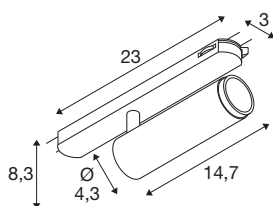

## GRIP! M

spot triphasé, cylindrique, 2000-3000 K, 15 W, DALI, dim to warm, Touch, 42°, noir / doré

GRIP! est le nouveau spot décoratif de SLV. Il s'intègre parfaitement aux tendances design actuelles. L'élégant élément décoratif en taille S et le modèle polyvalent en taille M avec LED intégrée et réflecteur anti-éblouissant sont disponibles pour le système de rails monophasé, triphasé et 48 V. Vous avez le choix entre différents types de commande et de couleurs de lumière ainsi que des spots à leur chaude variable. Visuellement, les spots GRIP! se distinguent par leurs combinaisons de couleurs modernes et leurs anneaux décoratifs disponibles séparément en quatre couleurs afin de les personnaliser.

## INFORMATIONS TECHNIQUES

Réf.	1008440
Nombre de sorties lumineuses différentes	1
Code IP	IP20
Classe de résistance aux chocs	IK 02
Résistance aux chocs	0.2 Joule
Montage	En saillie
Variable	Oui
Technologie de variation de l'éclairage	DALI, Touch
Tension nominale primaire	220-240V ~50/60 Hz
Courant / tension secondaire	350 mA
Classe de protection	II
Puissance en watts	15 W
Température ambiante minimale	0 °C
Température ambiante maximale	35 °C
Nombre de luminaires sur LS B16A	80
Nombre de luminaires sur LS C16A	128
Hauteur du courant d'appel	12 A
Durée du courant d'appel	2.8 µs
Lumen	1000 lm
Température de couleur	2000-3000 Kelvin
Coloris	noir/or
IRC	90

UGR ≤	19
Durée de vie	50000 h
Risk Group	1
Longueur	25.9 cm
Largeur	4.3 cm
Hauteur	8 cm
Poids net	0.31 kg
Poids brut	0.4 kg