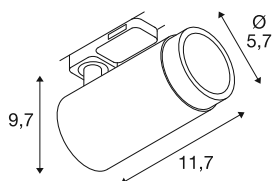

GRIP! L

spot triphasé, cylindrique, GU10, max. 1x 6 W, blanc / noir

GRIP! est le nouveau spot décoratif de SLV. Il s'intègre parfaitement aux tendances design actuelles. La version puissante en taille L fonctionne avec une ampoule GU10, est équipée d'un réflecteur anti-éblouissant et est disponible pour système monophasé et triphasé. Visuellement, les spots GRIP! se distinguent par leurs combinaisons de couleurs modernes et leurs anneaux décoratifs séparément en quatre couleurs afin de les personnaliser.

INFORMATIONS TECHNIQUES

Réf.	1008452
Douille	GU10
Nombre de douilles	1
Nombre de sorties lumineuses différentes	1
Plage d'inclinaison	90 °
Plage de rotation horizontale	330 °
Code IP	IP20
Classe de résistance aux chocs	IK 02
Résistance aux chocs	0.2 Joule
Montage	En saillie
Tension nominale primaire	220-240V ~50/60 Hz
Classe de protection	II
Puissance en watts	6 W
Coloris	blanc/noir
Longueur	7.9 cm
Largeur	5.7 cm
Hauteur	15.3 cm
Poids net	0.23 kg
Poids brut	0.29 kg