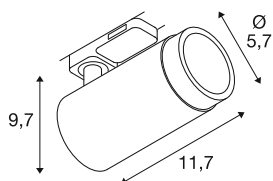

GRIP! L

spot triphasé, cylindrique, GU10, max. 1x 6 W, noir / doré

GRIP! est le nouveau spot décoratif de SLV. Il s'intègre parfaitement aux tendances design actuelles. La version puissante en taille L fonctionne avec une ampoule GU10, est équipée d'un réflecteur anti-éblouissant et est disponible pour système monophasé et triphasé. Visuellement, les spots GRIP! se distinguent par leurs combinaisons de couleurs modernes et leurs anneaux décoratifs séparément en quatre couleurs afin de les personnaliser.

INFORMATIONS TECHNIQUES

Réf.	1008453
Douille	GU10
Nombre de douilles	1
Nombre de sorties lumineuses différentes	1
Plage d'inclinaison	90 °
Plage de rotation horizontale	330 °
Code IP	IP20
Classe de résistance aux chocs	IK 02
Résistance aux chocs	0.2 Joule
Montage	En saillie
Tension nominale primaire	220-240V ~50/60 Hz
Classe de protection	II
Puissance en watts	6 W
Coloris	noir/or
Longueur	7.9 cm
Largeur	5.7 cm
Hauteur	15.3 cm
Poids net	0.23 kg
Poids brut	0.29 kg