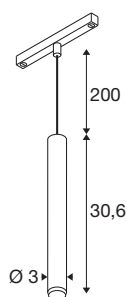

GRIP! S

suspension 48 V, longueur de suspension 200 cm,
2700 K, 29°, DALI, noir / doré

GRIP! est la nouvelle suspension décorative de SLV. Elle s'intègre parfaitement aux tendances design actuelles. L'élégant élément décoratif de taille S avec LED intégrée et réflecteur anti-éblouissant fonctionne avec une commande DALI et est compatible avec le système de rails 48 V. Vous avez le choix entre différents types de commande et de couleurs de lumière ainsi que des spots à lueur chaude variable. Visuellement, les suspensions GRIP! se distinguent par leurs combinaisons de couleurs modernes et leurs anneaux décoratifs disponibles séparément en quatre couleurs afin de les personnaliser.

INFORMATIONS TECHNIQUES

Réf.	1008456
Nombre de sorties lumineuses différentes	1
Code IP	IP20
Classe de résistance aux chocs	IK 02
Résistance aux chocs	0.2 Joule
Montage	En saillie
Variable	Oui
Technologie de variation de l'éclairage	DALI
Tension nominale primaire	48DC
Courant / tension secondaire	250 mA
Classe de protection	III
Puissance en watts	9.8 W
Température ambiante minimale	0 °C
Température ambiante maximale	35 °C
Lumen	530 lm
Température de couleur	2700 Kelvin
Coloris	noir/or
IRC	90
UGR ≤	25
Durée de vie	50000 h
Risk Group	1
Hauteur	30.6 cm

Diamètre	3 cm
Longueur du câble de suspension	200 cm
Poids net	0.29 kg
Poids brut	0.42 kg

Accessoires

1008489	GRIP! S , anneau déco, noir
1008488	GRIP! S , anneau déco, blanc
1008490	GRIP! S , anneau déco, nickel
1008491	GRIP! S , anneau déco, doré