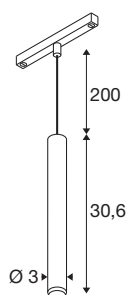

GRIP! S

suspension 48 V, longueur de suspension 200 cm, 3000 K, 29°, DALI, blanc / noir

GRIP! est la nouvelle suspension décorative de SLV. Elle s'intègre parfaitement aux tendances design actuelles. L'élégant élément décoratif de taille S avec LED intégrée et réflecteur anti-éblouissant fonctionne avec une commande DALI et est compatible avec le système de rails 48 V. Vous avez le choix entre différents types de commande et de couleurs de lumière ainsi que des spots à lueur chaude variable. Visuellement, les suspensions GRIP! se distinguent par leurs combinaisons de couleurs modernes et leurs anneaux décoratifs disponibles séparément en quatre couleurs afin de les personnaliser.

INFORMATIONS TECHNIQUES

Réf.	1008459
Nombre de sorties lumineuses différentes	1
Code IP	IP20
Classe de résistance aux chocs	IK 02
Résistance aux chocs	0.2 Joule
Montage	En saillie
Variable	Oui
Technologie de variation de l'éclairage	DALI
Tension nominale primaire	48DC
Courant / tension secondaire	250 mA
Classe de protection	III
Puissance en watts	9.8 W
Température ambiante minimale	0 °C
Température ambiante maximale	35 °C
Lumen	610 lm
Température de couleur	3000 Kelvin
Coloris	blanc/noir
IRC	90
UGR ≤	25
Durée de vie	50000 h
Risk Group	1
Hauteur	30.6 cm

Diamètre	3 cm
Longueur du câble de suspension	200 cm
Poids net	0.29 kg
Poids brut	0.42 kg

Accessoires

1008489	GRIP! S , anneau déco, noir
1008488	GRIP! S , anneau déco, blanc
1008490	GRIP! S , anneau déco, nickel
1008491	GRIP! S , anneau déco, doré