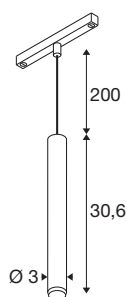

GRIP! S

suspension 48 V, longueur de suspension 200 cm,
3000 K, 29°, DALI, noir / doré

GRIP! est la nouvelle suspension décorative de SLV. Elle s'intègre parfaitement aux tendances design actuelles. L'élégant élément décoratif de taille S avec LED intégrée et réflecteur anti-éblouissant fonctionne avec une commande DALI et est compatible avec le système de rails 48 V. Vous avez le choix entre différents types de commande et de couleurs de lumière ainsi que des spots à lueur chaude variable. Visuellement, les suspensions GRIP! se distinguent par leurs combinaisons de couleurs modernes et leurs anneaux décoratifs disponibles séparément en quatre couleurs afin de les personnaliser.

INFORMATIONS TECHNIQUES

Réf.	1008461
Nombre de sorties lumineuses différentes	1
Code IP	IP20
Classe de résistance aux chocs	IK 02
Résistance aux chocs	0.2 Joule
Montage	En saillie
Variable	Oui
Technologie de variation de l'éclairage	DALI
Tension nominale primaire	48DC
Courant / tension secondaire	250 mA
Classe de protection	III
Puissance en watts	9.8 W
Température ambiante minimale	0 °C
Température ambiante maximale	35 °C
Lumen	610 lm
Température de couleur	3000 Kelvin
Coloris	noir/or
IRC	90
UGR ≤	25
Durée de vie	50000 h
Risk Group	1
Hauteur	30.6 cm

Diamètre	3 cm
Longueur du câble de suspension	200 cm
Poids net	0.29 kg
Poids brut	0.42 kg

Accessoires

1008489	GRIP! S , anneau déco, noir
1008488	GRIP! S , anneau déco, blanc
1008490	GRIP! S , anneau déco, nickel
1008491	GRIP! S , anneau déco, doré