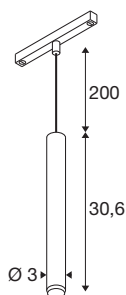

GRIP! S

suspension 48 V, longueur de suspension 200 cm, 3000 K, 29°, DALI, bronze / noir

GRIP! est la nouvelle suspension décorative de SLV. Elle s'intègre parfaitement aux tendances design actuelles. L'élégant élément décoratif de taille S avec LED intégrée et réflecteur anti-éblouissant fonctionne avec une commande DALI et est compatible avec le système de rails 48 V. Vous avez le choix entre différents types de commande et de couleurs de lumière ainsi que des spots à lueur chaude variable. Visuellement, les suspensions GRIP! se distinguent par leurs combinaisons de couleurs modernes et leurs anneaux décoratifs disponibles séparément en quatre couleurs afin de les personnaliser.

INFORMATIONS TECHNIQUES

| | |
|--|-------------|
| Réf. | 1008462 |
| Nombre de sorties lumineuses différentes | 1 |
| Code IP | IP20 |
| Classe de résistance aux chocs | IK 02 |
| Résistance aux chocs | 0.2 Joule |
| Montage | En saillie |
| Variable | Oui |
| Technologie de variation de l'éclairage | DALI |
| Tension nominale primaire | 48DC |
| Courant / tension secondaire | 250 mA |
| Classe de protection | III |
| Puissance en watts | 9.8 W |
| Température ambiante minimale | 0 °C |
| Température ambiante maximale | 35 °C |
| Lumen | 610 lm |
| Température de couleur | 3000 Kelvin |
| Coloris | bronze/noir |
| IRC | 90 |
| UGR ≤ | 25 |
| Durée de vie | 50000 h |
| Risk Group | 1 |
| Hauteur | 30.6 cm |

| | |
|---------------------------------|---------|
| Diamètre | 3 cm |
| Longueur du câble de suspension | 200 cm |
| Poids net | 0.29 kg |
| Poids brut | 0.42 kg |

Accessoires

| | |
|---------|----------------------------------|
| 1008489 | GRIP! S , anneau déco, noir |
| 1008488 | GRIP! S , anneau déco, blanc |
| 1008490 | GRIP! S , anneau déco, nickel |
| 1008491 | GRIP! S , anneau déco, doré |