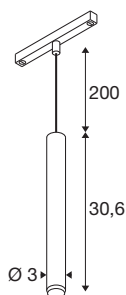

GRIP! S

suspension 48 V, longueur de suspension 200 cm, 3000 K, 29°, DALI, doré / noir

GRIP! est la nouvelle suspension décorative de SLV. Elle s'intègre parfaitement aux tendances design actuelles. L'élégant élément décoratif de taille S avec LED intégrée et réflecteur anti-éblouissant fonctionne avec une commande DALI et est compatible avec le système de rails 48 V. Vous avez le choix entre différents types de commande et de couleurs de lumière ainsi que des spots à leur chaude variable. Visuellement, les suspensions GRIP! se distinguent par leurs combinaisons de couleurs modernes et leurs anneaux décoratifs disponibles séparément en quatre couleurs afin de les personnaliser.

INFORMATIONS TECHNIQUES

Réf.	1008463
Nombre de sorties lumineuses différentes	1
Code IP	IP20
Classe de résistance aux chocs	IK 02
Résistance aux chocs	0.2 Joule
Montage	En saillie
Variable	Oui
Technologie de variation de l'éclairage	DALI
Tension nominale primaire	48DC
Courant / tension secondaire	250 mA
Classe de protection	III
Puissance en watts	9.8 W
Température ambiante minimale	0 °C
Température ambiante maximale	35 °C
Lumen	610 lm
Température de couleur	3000 Kelvin
Coloris	or/noir
IRC	90
UGR ≤	25
Durée de vie	50000 h
Risk Group	1
Hauteur	30.6 cm

Diamètre	3 cm
Longueur du câble de suspension	200 cm
Poids net	0.29 kg
Poids brut	0.42 kg

Accessoires

1008489	GRIP! S , anneau déco, noir
1008488	GRIP! S , anneau déco, blanc
1008490	GRIP! S , anneau déco, nickel
1008491	GRIP! S , anneau déco, doré