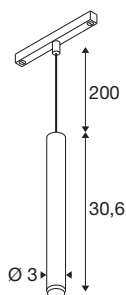

## GRIP! S

suspension 48 V, longueur de suspension 200 cm, 2000-3000 K, 29°, DALI, dim to warm, blanc / noir

GRIP! est la nouvelle suspension décorative de SLV. Elle s'intègre parfaitement aux tendances design actuelles. L'élégant élément décoratif de taille S avec LED intégrée et réflecteur anti-éblouissant fonctionne avec une commande DALI et est compatible avec le système de rails 48 V. Vous avez le choix entre différents types de commande et de couleurs de lumière ainsi que des spots à lueur chaude variable. Visuellement, les suspensions GRIP! se distinguent par leurs combinaisons de couleurs modernes et leurs anneaux décoratifs disponibles séparément en quatre couleurs afin de les personnaliser.

## INFORMATIONS TECHNIQUES

Réf.	1008464
Nombre de sorties lumineuses différentes	1
Code IP	IP20
Classe de résistance aux chocs	IK 02
Résistance aux chocs	0.2 Joule
Montage	En saillie
Variable	Oui
Technologie de variation de l'éclairage	DALI
Tension nominale primaire	48DC
Courant / tension secondaire	250 mA
Classe de protection	III
Puissance en watts	9.8 W
Température ambiante minimale	0 °C
Température ambiante maximale	35 °C
Lumen	350 lm
Température de couleur	2000-3000 Kelvin
Coloris	blanc/noir
IRC	90
UGR ≤	25
Durée de vie	50000 h
Risk Group	1
Hauteur	30.6 cm

Diamètre	3 cm
Longueur du câble de suspension	200 cm
Poids net	0.29 kg
Poids brut	0.42 kg