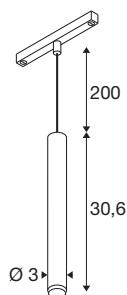

GRIP! S

suspension 48 V, longueur de suspension 200 cm, 2000-3000 K, 29°, DALI, dim to warm, noir / doré

GRIP! est la nouvelle suspension décorative de SLV. Elle s'intègre parfaitement aux tendances design actuelles. L'élégant élément décoratif de taille S avec LED intégrée et réflecteur anti-éblouissant fonctionne avec une commande DALI et est compatible avec le système de rails 48 V. Vous avez le choix entre différents types de commande et de couleurs de lumière ainsi que des spots à lueur chaude variable. Visuellement, les suspensions GRIP! se distinguent par leurs combinaisons de couleurs modernes et leurs anneaux décoratifs disponibles séparément en quatre couleurs afin de les personnaliser.

INFORMATIONS TECHNIQUES

Réf.	1008466
Nombre de sorties lumineuses différentes	1
Code IP	IP20
Classe de résistance aux chocs	IK 02
Résistance aux chocs	0.2 Joule
Montage	En saillie
Variable	Oui
Technologie de variation de l'éclairage	DALI
Tension nominale primaire	48DC
Courant / tension secondaire	250 mA
Classe de protection	III
Puissance en watts	9.8 W
Température ambiante minimale	0 °C
Température ambiante maximale	35 °C
Lumen	350 lm
Température de couleur	2000-3000 Kelvin
Coloris	noir/or
IRC	90
UGR ≤	25
Durée de vie	50000 h
Risk Group	1
Hauteur	30.6 cm

Diamètre	3 cm
Longueur du câble de suspension	200 cm
Poids net	0.29 kg
Poids brut	0.42 kg

Accessoires

1008489	GRIP! S , anneau déco, noir
1008488	GRIP! S , anneau déco, blanc
1008490	GRIP! S , anneau déco, nickel
1008491	GRIP! S , anneau déco, doré