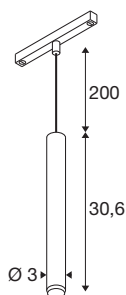

## GRIP! S

suspension 48 V, longueur de suspension 200 cm, 2000-3000 K, 29°, DALI, dim to warm, bronze / noir

GRIP! est la nouvelle suspension décorative de SLV. Elle s'intègre parfaitement aux tendances design actuelles. L'élégant élément décoratif de taille S avec LED intégrée et réflecteur anti-éblouissant fonctionne avec une commande DALI et est compatible avec le système de rails 48 V. Vous avez le choix entre différents types de commande et de couleurs de lumière ainsi que des spots à lueur chaude variable. Visuellement, les suspensions GRIP! se distinguent par leurs combinaisons de couleurs modernes et leurs anneaux décoratifs disponibles séparément en quatre couleurs afin de les personnaliser.

## INFORMATIONS TECHNIQUES

Réf.	1008467
Nombre de sorties lumineuses différentes	1
Code IP	IP20
Classe de résistance aux chocs	IK 02
Résistance aux chocs	0.2 Joule
Montage	En saillie
Variable	Oui
Technologie de variation de l'éclairage	DALI
Tension nominale primaire	48DC
Courant / tension secondaire	250 mA
Classe de protection	III
Puissance en watts	9.8 W
Température ambiante minimale	0 °C
Température ambiante maximale	35 °C
Lumen	350 lm
Température de couleur	2000-3000 Kelvin
Coloris	bronze/noir
IRC	90
UGR ≤	25
Durée de vie	50000 h
Risk Group	1
Hauteur	30.6 cm

Diamètre	3 cm
Longueur du câble de suspension	200 cm
Poids net	0.29 kg
Poids brut	0.42 kg