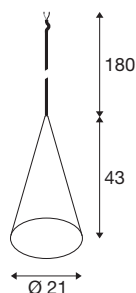

MAGICO 20

suspension, E27, longueur de suspension 180 cm, 1x max. 10 W, noir mat

Les suspensions MAGICO sont d'élégantes lampes coniques, disponibles en trois tailles et trois coloris différents. En noir mat, en blanc mat ou dans une combinaison de noir et doré, ils offrent de nombreuses possibilités. Avec leur câble nu et un adaptateur compatible, ils peuvent également être intégrés dans un système de rails.

INFORMATIONS TECHNIQUES

Réf.	1008500
Douille	E27
Source	LED E27
Nombre de douilles	1
Lampes incluses	Non
Code IP	IP20
Classe de résistance aux chocs	IK 02
Résistance aux chocs	0.2 Joule
Montage	Encastrement
Détails de montage	Plafond, Plafond avec accessoires, Rail plafond
Tension nominale primaire	220-240V ~50/60Hz
Classe de protection	II
Puissance en watts	10 W
Température ambiante minimale	-20 °C
Température ambiante maximale	45 °C
Coloris	noir mat
Hauteur	43 cm
Diamètre	21 cm
Longueur du câble de suspension	180 cm
Poids net	0.8 kg
Poids brut	1.41 kg