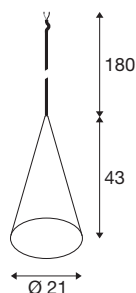

MAGICO 20

suspension, E27, longueur de suspension 180 cm, 1x max. 10 W, blanc mat

Les suspensions MAGICO sont d'élégantes lampes coniques, disponibles en trois tailles et trois coloris différents. En noir mat, en blanc mat ou dans une combinaison de noir et doré, ils offrent de nombreuses possibilités. Avec leur câble nu et un adaptateur compatible, ils peuvent également être intégrés dans un système de rails.

INFORMATIONS TECHNIQUES

Réf.	1008501
Douille	E27
Source	LED E27
Nombre de douilles	1
Lampes incluses	Non
Code IP	IP20
Classe de résistance aux chocs	IK 02
Résistance aux chocs	0.2 Joule
Montage	Encastrement
Détails de montage	Plafond, Plafond avec accessoires, Rail plafond
Tension nominale primaire	220-240V ~50/60Hz
Classe de protection	II
Puissance en watts	10 W
Température ambiante minimale	-20 °C
Température ambiante maximale	45 °C
Coloris	blanc mat
Hauteur	43 cm
Diamètre	21 cm
Longueur du câble de suspension	180 cm
Poids net	0.8 kg
Poids brut	1.41 kg