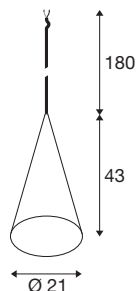

## MAGICO 20

suspension, E27, longueur de suspension 180 cm, 1x max. 10 W, noir mat / doré

Les suspensions MAGICO sont d'élégantes lampes coniques, disponibles en trois tailles et trois coloris différents. En noir mat, en blanc mat ou dans une combinaison de noir et doré, ils offrent de nombreuses possibilités. Avec leur câble nu et un adaptateur compatible, ils peuvent également être intégrés dans un système de rails.

## INFORMATIONS TECHNIQUES

Réf.	1008502
Douille	E27
Source	LED E27
Nombre de douilles	1
Lampes incluses	Non
Code IP	IP20
Classe de résistance aux chocs	IK 02
Résistance aux chocs	0.2 Joule
Montage	Encastrement
Détails de montage	Plafond, Plafond avec accessoires, Rail plafond
Tension nominale primaire	220-240V ~50/60Hz
Classe de protection	II
Puissance en watts	10 W
Température ambiante minimale	-20 °C
Température ambiante maximale	45 °C
Coloris	noir mat/or
Hauteur	43 cm
Diamètre	21 cm
Longueur du câble de suspension	180 cm
Poids net	0.8 kg
Poids brut	1.41 kg

## Source Préconisée

1005265	ST64 E27 , ampoule LED, doré, 7,5 W, 2500 K, IRC90, 320°
1005268	ST58 E27 , ampoule LED, transparent, 7,5 W, 2700 K, IRC90, 320°