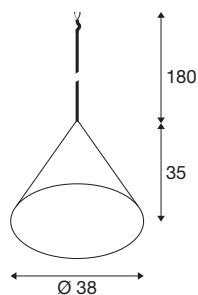

MAGICO 38

suspension, E27, longueur de suspension 180 cm, 1x max. 10 W, noir mat

Les suspensions MAGICO sont d'élégantes lampes coniques, disponibles en trois tailles et trois coloris différents. En noir mat, en blanc mat ou dans une combinaison de noir et doré, ils offrent de nombreuses possibilités. Avec leur câble nu et un adaptateur compatible, ils peuvent également être intégrés dans un système de rails.

INFORMATIONS TECHNIQUES

Réf.	1008503
Douille	E27
Source	LED E27
Nombre de douilles	1
Lampes incluses	Non
Code IP	IP20
Classe de résistance aux chocs	IK 02
Résistance aux chocs	0.2 Joule
Montage	Encastrement
Détails de montage	Plafond, Plafond avec accessoires, Rail plafond
Tension nominale primaire	220-240V ~50/60Hz
Classe de protection	II
Puissance en watts	10 W
Température ambiante minimale	-20 °C
Température ambiante maximale	45 °C
Coloris	noir mat
Hauteur	35 cm
Diamètre	38 cm
Longueur du câble de suspension	180 cm
Poids net	1.7 kg
Poids brut	2.52 kg