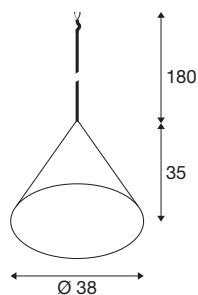

MAGICO 38

suspension, E27, longueur de suspension 180 cm, 1x max. 10 W, blanc mat

Les suspensions MAGICO sont d'élégantes lampes coniques, disponibles en trois tailles et trois coloris différents. En noir mat, en blanc mat ou dans une combinaison de noir et doré, ils offrent de nombreuses possibilités. Avec leur câble nu et un adaptateur compatible, ils peuvent également être intégrés dans un système de rails.

INFORMATIONS TECHNIQUES

Réf.	1008504
Douille	E27
Source	LED E27
Nombre de douilles	1
Lampes incluses	Non
Code IP	IP20
Classe de résistance aux chocs	IK 02
Résistance aux chocs	0.2 Joule
Montage	Encastrement
Détails de montage	Plafond, Plafond avec accessoires, Rail plafond
Tension nominale primaire	220-240V ~50/60Hz
Classe de protection	II
Puissance en watts	10 W
Température ambiante minimale	-20 °C
Température ambiante maximale	45 °C
Coloris	blanc mat
Hauteur	35 cm
Diamètre	38 cm
Longueur du câble de suspension	180 cm
Poids net	1.7 kg
Poids brut	2.52 kg