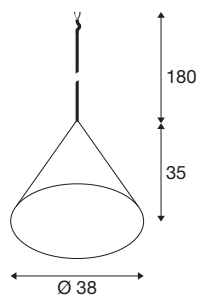

MAGICO 38

suspension, E27, longueur de suspension 180 cm, 1x max. 10 W, noir mat / doré

Les suspensions MAGICO sont d'élégantes lampes coniques, disponibles en trois tailles et trois coloris différents. En noir mat, en blanc mat ou dans une combinaison de noir et doré, ils offrent de nombreuses possibilités. Avec leur câble nu et un adaptateur compatible, ils peuvent également être intégrés dans un système de rails.

INFORMATIONS TECHNIQUES

Réf.	1008505
Douille	E27
Source	LED E27
Nombre de douilles	1
Lampes incluses	Non
Code IP	IP20
Classe de résistance aux chocs	IK 02
Résistance aux chocs	0.2 Joule
Montage	Encastrement
Détails de montage	Plafond, Plafond avec accessoires, Rail plafond
Tension nominale primaire	220-240V ~50/60Hz
Classe de protection	II
Puissance en watts	10 W
Température ambiante minimale	-20 °C
Température ambiante maximale	45 °C
Coloris	noir mat/or
Hauteur	35 cm
Diamètre	38 cm
Longueur du câble de suspension	180 cm
Poids net	1.7 kg
Poids brut	2.52 kg