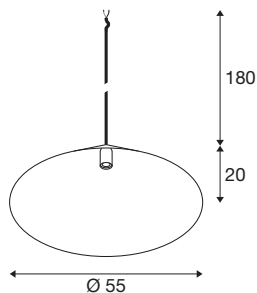

MAGICO 55

suspension, E27, longueur de suspension 180 cm, 1x max. 10 W, blanc mat

Les suspensions MAGICO sont d'élégantes lampes coniques, disponibles en trois tailles et trois coloris différents. En noir mat, en blanc mat ou dans une combinaison de noir et doré, ils offrent de nombreuses possibilités. Avec leur câble nu et un adaptateur compatible, ils peuvent également être intégrés dans un système de rails.

INFORMATIONS TECHNIQUES

Réf.	1008506
Douille	E27
Source	LED E27
Nombre de douilles	1
Lampes incluses	Non
Code IP	IP20
Classe de résistance aux chocs	IK 02
Résistance aux chocs	0.2 Joule
Montage	Encastrement
Détails de montage	Plafond, Plafond avec accessoires
Tension nominale primaire	220-240V ~50/60Hz
Classe de protection	II
Puissance en watts	10 W
Température ambiante minimale	-20 °C
Température ambiante maximale	45 °C
Coloris	blanc mat
Hauteur	20 cm
Diamètre	55 cm
Longueur du câble de suspension	180 cm
Poids net	2.1 kg
Poids brut	3.35 kg