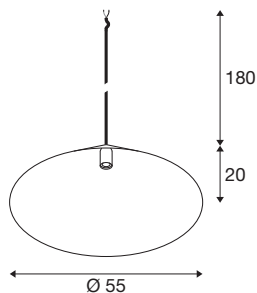

MAGICO 55

suspension, E27, longueur de suspension 180 cm, 1x max. 10 W, noir mat

Les suspensions MAGICO sont d'élégantes lampes coniques, disponibles en trois tailles et trois coloris différents. En noir mat, en blanc mat ou dans une combinaison de noir et doré, ils offrent de nombreuses possibilités. Avec leur câble nu et un adaptateur compatible, ils peuvent également être intégrés dans un système de rails.

INFORMATIONS TECHNIQUES

Réf.	1008507
Douille	E27
Source	LED E27
Nombre de douilles	1
Lampes incluses	Non
Code IP	IP20
Classe de résistance aux chocs	IK 02
Résistance aux chocs	0.2 Joule
Montage	Encastrement
Détails de montage	Plafond, Plafond avec accessoires, Rail plafond
Tension nominale primaire	220-240V ~50/60Hz
Classe de protection	II
Puissance en watts	10 W
Température ambiante minimale	-20 °C
Température ambiante maximale	45 °C
Coloris	noir mat
Hauteur	20 cm
Diamètre	55 cm
Longueur du câble de suspension	180 cm
Poids net	2.1 kg
Poids brut	3.35 kg