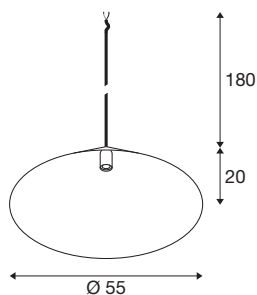

MAGICO 55

suspension, E27, longueur de suspension 180 cm, 1x max. 10 W, noir mat / doré

Les suspensions MAGICO sont d'élégantes lampes coniques, disponibles en trois tailles et trois coloris différents. En noir mat, en blanc mat ou dans une combinaison de noir et doré, ils offrent de nombreuses possibilités. Avec leur câble nu et un adaptateur compatible, ils peuvent également être intégrés dans un système de rails.

INFORMATIONS TECHNIQUES

Réf.	1008508
Douille	E27
Source	LED E27
Nombre de douilles	1
Lampes incluses	Non
Code IP	IP20
Classe de résistance aux chocs	IK 02
Résistance aux chocs	0.2 Joule
Montage	Encastrement
Détails de montage	Plafond, Plafond avec accessoires, Rail plafond
Tension nominale primaire	220-240V ~50/60Hz
Classe de protection	II
Puissance en watts	10 W
Température ambiante minimale	-20 °C
Température ambiante maximale	45 °C
Coloris	noir mat/or
Hauteur	20 cm
Diamètre	55 cm
Longueur du câble de suspension	180 cm
Poids net	2.1 kg
Poids brut	3.35 kg