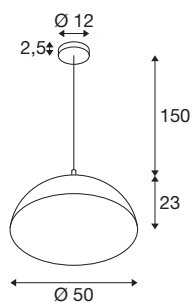

## FORCHINI 50

suspension, E27, longueur de suspension 150 cm, 1x max. 40 W, noir mat / doré mat

Découvrez l'élégante collection de suspensions FORCHINI, qui enchantera chaque pièce avec son style intemporel et son ambiance lumineuse chaleureuse. Chaque lampe est équipée d'une rosace pour une installation facile au plafond et dispose d'un abat-jour conique classique avec un intérieur doré. Cette combinaison, associée à une ampoule LED E27 au choix, crée une atmosphère lumineuse confortable et chaleureuse.

## INFORMATIONS TECHNIQUES

Réf.	1008535
Douille	E27
Nombre de douilles	1
Code IP	IP20
Résistance aux chocs	0.2 Joule
Montage	En saillie
Détails de montage	Plafond
Tension nominale primaire	220-240V ~50/60Hz
Classe de protection	I
Puissance en watts	40 W
Température ambiante	25 °C
Coloris	noir mat/or mat
Hauteur	23 cm
Diamètre	50 cm
Longueur du câble de suspension	150 cm
Poids net	2.1 kg
Poids brut	4 kg

## Source Préconisée

1008153	LED A19 Soft Cage , ampoule LED, E27, PHASE, 6 W, 2200 K
1005305	A60 E27 tête miroir , ampoule LED, chrome, 7,5 W, 2700 K, IRC90, 180°
1005301	A60 E27 , ampoule LED, blanc, 9 W, 2700 K, IRC90, 220°