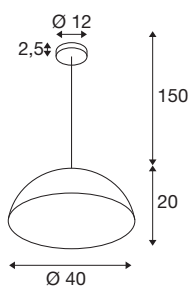

FORCHINI M 40

suspension, E27, longueur de suspension 150 cm, 1x max. 40 W, noir mat / doré mat

Découvrez l'élégante collection de suspensions FORCHINI, qui enchantera chaque pièce avec son style intemporel et son ambiance lumineuse chaleureuse. Chaque lampe est équipée d'une rosace pour une installation facile au plafond et dispose d'un abat-jour conique classique avec un intérieur doré. Cette combinaison, associée à une ampoule LED E27 au choix, crée une atmosphère lumineuse confortable et chaleureuse.

INFORMATIONS TECHNIQUES

Réf.	1008536
Douille	E27
Nombre de douilles	1
Code IP	IP20
Résistance aux chocs	0.2 Joule
Montage	En saillie
Détails de montage	Plafond
Tension nominale primaire	220-240V ~50/60Hz
Classe de protection	I
Puissance en watts	40 W
Température ambiante	25 °C
Coloris	noir mat/or mat
Hauteur	20 cm
Diamètre	40 cm
Longueur du câble de suspension	150 cm
Poids net	1.7 kg
Poids brut	3.6 kg

Source Préconisée

1005305	A60 E27 tête miroir , ampoule LED, chrome, 7,5 W, 2700 K, IRC90, 180°
1008156	LED Rustika Soft Cage , ampoule LED, E27, PHASE, 6 W, 2200 K
1005301	A60 E27 , ampoule LED, blanc, 9 W, 2700 K, IRC90, 220°