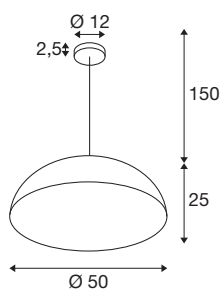

FORCHINI M 50

suspension, E27, longueur de suspension 150 cm, 1x max. 40 W, noir mat / doré mat

Découvrez l'élégante collection de suspensions FORCHINI, qui enchantera chaque pièce avec son style intemporel et son ambiance lumineuse chaleureuse. Chaque lampe est équipée d'une rosace pour une installation facile au plafond et dispose d'un abat-jour conique classique avec un intérieur doré. Cette combinaison, associée à une ampoule LED E27 au choix, crée une atmosphère lumineuse confortable et chaleureuse.

INFORMATIONS TECHNIQUES

Réf.	1008537
Douille	E27
Nombre de douilles	1
Code IP	IP20
Résistance aux chocs	0.2 Joule
Montage	En saillie
Détails de montage	Plafond
Tension nominale primaire	220-240V ~50/60Hz
Classe de protection	I
Puissance en watts	40 W
Température ambiante	25 °C
Coloris	noir mat/or mat
Hauteur	25 cm
Diamètre	50 cm
Longueur du câble de suspension	150 cm
Poids net	3 kg
Poids brut	3 kg

Source Préconisée

1005305	A60 E27 tête miroir , ampoule LED, chrome, 7,5 W, 2700 K, IRC90, 180°
1005301	A60 E27 , ampoule LED, blanc, 9 W, 2700 K, IRC90, 220°
1008159	LED Globe 125 2x slanting Soft Curve , ampoule LED, fumée, E27, PHASE, 6 W, 1900 K