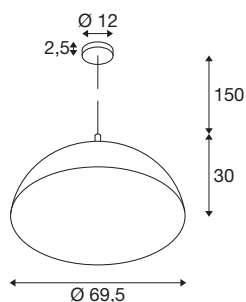

FORCHINI 70

lampe à suspension, E27, longueur de suspension 150cm, 1x max. 40 W, noir mat / or mat

Découvrez l'élégante collection de suspensions FORCHINI, qui enchantera chaque pièce avec son style intemporel et son ambiance lumineuse chaleureuse. Chaque lampe est équipée d'une rosace pour une installation facile au plafond et dispose d'un abat-jour conique classique avec un intérieur doré. Cette combinaison, associée à une ampoule LED E27 au choix, crée une atmosphère lumineuse confortable et chaleureuse.

INFORMATIONS TECHNIQUES

Réf.	1008538
Douille	E27
Nombre de douilles	1
Code IP	IP20
Résistance aux chocs	0.2 Joule
Montage	En saillie
Détails de montage	Plafond
Tension nominale primaire	220-240V ~50/60Hz
Classe de protection	I
Puissance en watts	40 W
Température ambiante	25 °C
Coloris	noir mat/or mat
Hauteur	30 cm
Diamètre	69.5 cm
Longueur du câble de suspension	150 cm
Poids net	3.3 kg
Poids brut	6.5 kg