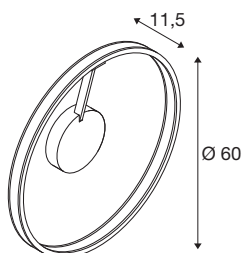

## ONE

plafonnier et applique en saillie, rond, 2700/3000 K, 23 W, DALI, Touch, 130°, laiton

Minimalistes et modernes à la fois, les lampes de la série ONE attirent tous les regards. C'est également le cas des nouveaux plafonniers et appliques en saillie ONE, qui viennent compléter la célèbre série SLV avec leur faisceau lumineux dirigé vers le haut et vers le bas. Ils sont disponibles en trois couleurs tendance, deux tailles chacune, avec une couleur de lumière réglable grâce à un interrupteur CCT (2700K/3000K) et peuvent être commandés par phase ou par DALI.

## INFORMATIONS TECHNIQUES

Réf.	1008554
Nombre de sorties lumineuses différentes	2
Code IP	IP20
Montage	En saillie
Variable	Oui
Technologie de variation de l'éclairage	DALI, Touch
Tension nominale primaire	220-240V ~50/60 Hz
Courant / tension secondaire	600 mA
Classe de protection	I
Puissance en watts	23 W
Température ambiante minimale	-20 °C
Température ambiante maximale	45 °C
Nombre de luminaires sur LS B16A	40
Nombre de luminaires sur LS C16A	60
Hauteur du courant d'appel	30 A
Durée du courant d'appel	100 µs
Lumen	750/850 lm
Température de couleur	2700/3000 Kelvin
Coloris	laiton
IRC	90
Durée de vie	50000 h
Hauteur	11.5 cm

<b>Diamètre</b>	60 cm
<b>Poids net</b>	1.8 kg
<b>Poids brut</b>	4.68 kg