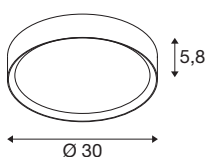

## DECONA

plafonnier et applique en saillie, rond, 2700/3000 K, 18 W, PHASE, blanc

Découvrez un design moderne avec un rapport qualité-prix attractif : les plafonniers et appliques en saillie DECONA sont disponibles en deux tailles différentes et en noir, blanc ou avec un anneau intérieur doré pour apporter une touche de couleur tendance. Grâce aux cadres de montage et kits de suspension disponibles séparément, les lampes peuvent également être encastrées ou suspendues. Grâce à l'indice de protection IP44, elles sont également adaptées à la salle de bain.

## INFORMATIONS TECHNIQUES

Réf.	1008577
Code IP	IP44
Classe de résistance aux chocs	IK 02
Résistance aux chocs	0.2 Joule
Montage	En saillie
Variable	Oui
Technologie de variation de l'éclairage	Variateur en fin de phase
Tension nominale primaire	220-240V ~50/60 Hz
Courant / tension secondaire	230
Classe de protection	I
Puissance en watts	18 W
Température ambiante minimale	-20 °C
Température ambiante maximale	45 °C
Lumen	1600/1600 lm
Température de couleur	2700/3000 Kelvin
Coloris	blanc
IRC	90
Durée de vie	50000 h
Risk Group	0
Hauteur	5.8 cm
Diamètre	30 cm
Poids net	1.28 kg

## Accessoires

1008588	DECONA , kit de suspension, longueur de suspension 150 cm, blanc
1008585	DECONA , cadre de montage, Ø 31,3 cm, blanc