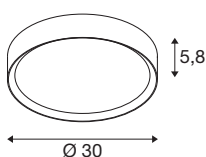

DECONA

plafonnier et applique en saillie, rond, 2700/3000 K, 18 W, PHASE, noir

Découvrez un design moderne avec un rapport qualité-prix attractif : les plafonniers et appliques en saillie DECONA sont disponibles en deux tailles différentes et en noir, blanc ou avec un anneau intérieur doré pour apporter une touche de couleur tendance. Grâce aux cadres de montage et kits de suspension disponibles séparément, les lampes peuvent également être encastrées ou suspendues. Grâce à l'indice de protection IP44, elles sont également adaptées à la salle de bain.

INFORMATIONS TECHNIQUES

Réf.	1008578
Code IP	IP44
Classe de résistance aux chocs	IK 02
Résistance aux chocs	0.2 Joule
Montage	En saillie
Variable	Oui
Technologie de variation de l'éclairage	Variateur en fin de phase
Tension nominale primaire	220-240V ~50/60 Hz
Courant / tension secondaire	230
Classe de protection	I
Puissance en watts	18 W
Température ambiante minimale	-20 °C
Température ambiante maximale	45 °C
Lumen	1450/1450 lm
Température de couleur	2700/3000 Kelvin
Coloris	noir
IRC	90
Durée de vie	50000 h
Risk Group	0
Hauteur	5.8 cm
Diamètre	30 cm
Poids net	1.28 kg

Poids brut	1.48 kg
------------	---------

Accessoires

1008585	DECONA , cadre de montage, Ø 31,3 cm, blanc
1008587	DECONA , kit de suspension, longueur de suspension 150 cm, noir