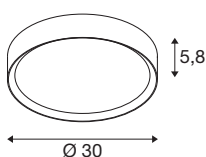

DECONA

plafonnier et applique en saillie, rond, 2700/3000 K, 18 W, PHASE, blanc / doré

Découvrez un design moderne avec un rapport qualité-prix attractif : les plafonniers et appliques en saillie DECONA sont disponibles en deux tailles différentes et en noir, blanc ou avec un anneau intérieur doré pour apporter une touche de couleur tendance. Grâce aux cadres de montage et kits de suspension disponibles séparément, les lampes peuvent également être encastrées ou suspendues. Grâce à l'indice de protection IP44, elles sont également adaptées à la salle de bain.

INFORMATIONS TECHNIQUES

Réf.	1008579
Code IP	IP44
Classe de résistance aux chocs	IK 02
Résistance aux chocs	0.2 Joule
Montage	En saillie
Variable	Oui
Technologie de variation de l'éclairage	Variateur en fin de phase
Tension nominale primaire	220-240V ~50/60 Hz
Courant / tension secondaire	230
Classe de protection	I
Puissance en watts	18 W
Température ambiante minimale	-20 °C
Température ambiante maximale	45 °C
Lumen	1530/1530 lm
Température de couleur	2700/3000 Kelvin
Coloris	blanc/or
IRC	90
Durée de vie	50000 h
Risk Group	0
Hauteur	5.8 cm
Diamètre	30 cm
Poids net	1.28 kg

Poids brut	1.48 kg
------------	---------

Accessoires

1008588	DECONA , kit de suspension, longueur de suspension 150 cm, blanc
1008585	DECONA , cadre de montage, Ø 31,3 cm, blanc