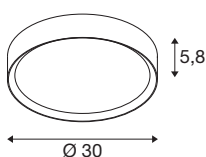

## DECONA

plafonnier et applique en saillie, rond, 2700/3000 K, 18 W, PHASE, noir / doré

Découvrez un design moderne avec un rapport qualité-prix attractif : les plafonniers et appliques en saillie DECONA sont disponibles en deux tailles différentes et en noir, blanc ou avec un anneau intérieur doré pour apporter une touche de couleur tendance. Grâce aux cadres de montage et kits de suspension disponibles séparément, les lampes peuvent également être encastrées ou suspendues. Grâce à l'indice de protection IP44, elles sont également adaptées à la salle de bain.

## INFORMATIONS TECHNIQUES

Réf.	1008580
Code IP	IP44
Classe de résistance aux chocs	IK 02
Résistance aux chocs	0.2 Joule
Montage	En saillie
Variable	Oui
Technologie de variation de l'éclairage	Variateur en fin de phase
Tension nominale primaire	220-240V ~50/60 Hz
Courant / tension secondaire	230
Classe de protection	I
Puissance en watts	18 W
Température ambiante minimale	-20 °C
Température ambiante maximale	45 °C
Lumen	1560/1560 lm
Température de couleur	2700/3000 Kelvin
Coloris	noir/or
IRC	90
Durée de vie	50000 h
Risk Group	0
Hauteur	5.8 cm
Diamètre	30 cm
Poids net	1.28 kg