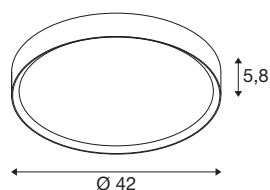

## DECONA

plafonnier et applique en saillie, rond, 2700/3000 K, 23 W, PHASE, noir / doré

Découvrez un design moderne avec un rapport qualité-prix attractif : les plafonniers et appliques en saillie DECONA sont disponibles en deux tailles différentes et en noir, blanc ou avec un anneau intérieur doré pour apporter une touche de couleur tendance. Grâce aux cadres de montage et kits de suspension disponibles séparément, les lampes peuvent également être encastrées ou suspendues. Grâce à l'indice de protection IP44, elles sont également adaptées à la salle de bain.

## INFORMATIONS TECHNIQUES

Réf.	1008584
Code IP	IP44
Classe de résistance aux chocs	IK 02
Résistance aux chocs	0.2 Joule
Montage	En saillie
Variable	Oui
Technologie de variation de l'éclairage	Variateur en fin de phase
Tension nominale primaire	220-240V ~50/60 Hz
Courant / tension secondaire	300
Classe de protection	I
Puissance en watts	23 W
Température ambiante minimale	-20 °C
Température ambiante maximale	45 °C
Lumen	2170/2170 lm
Température de couleur	2700/3000 Kelvin
Coloris	noir/or
IRC	90
Durée de vie	50000 h
Risk Group	0
Hauteur	5.8 cm
Diamètre	42 cm
Poids net	2.23 kg