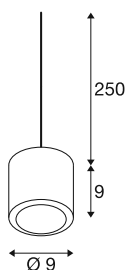

## OCULUS

suspension, longueur de suspension 250 cm,  
2000-3000 K, 100°, dim to warm, PHASE, bronze foncé

Avec un indice de rendu de couleurs élevé supérieur à 90 et une fonction dim-to-warm offrant une lumière très chaude (2 000-3 000 K), chaque membre de la famille OCULUS fait naître une ambiance unique. Par ailleurs, le système spécial à lentille garantit un effet lumineux aux contours nets qui fait de ce luminaire une source idéale pour l'éclairage d'accentuation dans les espaces privés raffinés, cabinets médicaux, cabinets d'avocats, cafés, hôtels et restaurants. Le disque dépoli fourni permet de modifier ce faisceau net pour le répartir de façon plus diffuse. Outre les variantes classiques en noir et blanc, toutes les lampes OCULUS sont également disponibles en trois autres coloris raffinés. Le revêtement PVD de haute qualité offre d'excellentes propriétés de surface.

## INFORMATIONS TECHNIQUES

Réf.	1008615
Code IP	IP20
Classe de résistance aux chocs	IK 02
Résistance aux chocs	0.2 Joule
Montage	En saillie
Variable	Oui
Technologie de variation de l'éclairage	Variateur en fin de phase
Tension nominale primaire	220-240V ~50/60 Hz
Courant / tension secondaire	250 mA
Classe de protection	II
Puissance en watts	11 W
Température ambiante minimale	-20 °C
Température ambiante maximale	50 °C
Hauteur du courant d'appel	12.4 A
Durée du courant d'appel	7.2 µs
Lumen	36-780 lm
Température de couleur	2000-3000 Kelvin
Coloris	bronze foncé
IRC	90
Durée de vie	40000 h
Risk Group	1
Hauteur	9 cm

Diamètre	9 cm
Longueur du câble de suspension	250 cm
Poids net	0.65 kg
Poids brut	0.78 kg