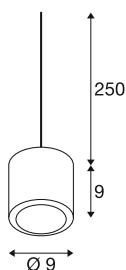

## OCULUS

suspension, longueur de suspension 250 cm,  
2000-3000 K, 100°, dim to warm, PHASE, cuivre foncé

Avec un indice de rendu de couleurs élevé supérieur à 90 et une fonction dim-to-warm offrant une lumière très chaude (2 000-3 000 K), chaque membre de la famille OCULUS fait naître une ambiance unique. Par ailleurs, le système spécial à lentille garantit un effet lumineux aux contours nets qui fait de ce luminaire une source idéale pour l'éclairage d'accentuation dans les espaces privés raffinés, cabinets médicaux, cabinets d'avocats, cafés, hôtels et restaurants. Le disque dépoli fourni permet de modifier ce faisceau net pour le répartir de façon plus diffuse. Outre les variantes classiques en noir et blanc, toutes les lampes OCULUS sont également disponibles en trois autres coloris raffinés. Le revêtement PVD de haute qualité offre d'excellentes propriétés de surface.

## INFORMATIONS TECHNIQUES

Réf.	1008617
Code IP	IP20
Classe de résistance aux chocs	IK 02
Résistance aux chocs	0.2 Joule
Montage	En saillie
Variable	Oui
Technologie de variation de l'éclairage	Variateur en fin de phase
Tension nominale primaire	220-240V ~50/60 Hz
Courant / tension secondaire	250 mA
Classe de protection	II
Puissance en watts	11 W
Température ambiante minimale	-20 °C
Température ambiante maximale	50 °C
Hauteur du courant d'appel	12.4 A
Durée du courant d'appel	7.2 µs
Lumen	36-780 lm
Température de couleur	2000-3000 Kelvin
Coloris	cuivre foncé
IRC	90
Durée de vie	40000 h
Risk Group	1
Hauteur	9 cm

Diamètre	9 cm
Longueur du câble de suspension	250 cm
Poids net	0.65 kg
Poids brut	0.78 kg