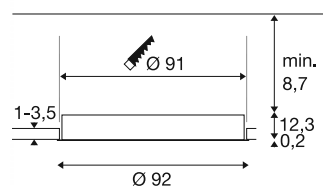

## MEDO® 90

plafonnier encastré, frame, 3000/4000 K, 80°, IP20, rond, blanc

Le meilleur MEDO® de tous les temps est également disponible en tant que plafonnier encastré en quatre tailles différentes, avec ou sans cadre de montage. Conforme aux normes, il séduit par sa longue durée de vie plus et son rendement de plus de 140 lm/ W. L'indice de rendu des couleurs supérieur à 90 garantit un rendu fidèle des couleurs, tandis que l'indice anti-éblouissement UGR inférieur à 19 permet de l'utiliser dans les bureaux. L'interrupteur CCT qui permet de choisir entre 3000 K et 4000 K assure un aménagement personnalisé. Veuillez noter que le driver et le dispositif de soulagement de traction doivent être achetés séparément.

## INFORMATIONS TECHNIQUES

Réf.	1008635
Code IP	IP20
Montage	Encastrément
Courant / tension secondaire	1000 mA
Classe de protection	III
Puissance en watts	66 W
Température ambiante minimale	-20 °C
Température ambiante maximale	45 °C
Lumen	9200/9500 lm
Température de couleur	3000/4000 Kelvin
Coloris	blanc
IRC	90
UGR ≤	19
Durée de vie	50000 h
Risk Group	1
Hauteur	12.5 cm
Diamètre	92 cm
Poids net	9.1 kg
Poids brut	15.6 kg
Forme de découpe	rond
Profondeur d'encastrement	21 cm
Diamètre d'encastrement	91 cm