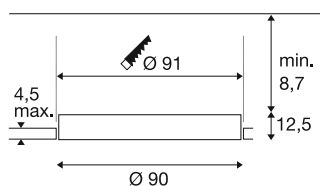

MEDO® 90

plafonnier encastré, frameless, 3000/4000 K, 80°, IP20, rond, blanc

Le meilleur MEDO® de tous les temps est également disponible en tant que plafonnier encastré en quatre tailles différentes, avec ou sans cadre de montage. Conforme aux normes, il séduit par sa longue durée de vie plus et son rendement de plus de 140 lm/ W. L'indice de rendu des couleurs supérieur à 90 garantit un rendu fidèle des couleurs, tandis que l'indice anti-éblouissement UGR inférieur à 19 permet de l'utiliser dans les bureaux. L'interrupteur CCT qui permet de choisir entre 3000 K et 4000 K assure un aménagement personnalisé. Veuillez noter que le driver et le dispositif de soulagement de traction doivent être achetés séparément.

INFORMATIONS TECHNIQUES

Réf.	1008636
Code IP	IP20
Montage	Encastrément
Courant / tension secondaire	1000 mA
Classe de protection	III
Puissance en watts	66 W
Température ambiante minimale	-20 °C
Température ambiante maximale	45 °C
Lumen	9200/9500 lm
Température de couleur	3000/4000 Kelvin
Coloris	blanc
IRC	90
UGR ≤	19
Durée de vie	50000 h
Risk Group	1
Hauteur	12.5 cm
Diamètre	90 cm
Poids net	8.5 kg
Poids brut	15.6 kg
Forme de découpe	rond
Profondeur d'encastrement	21 cm
Diamètre d'encastrement	91 cm